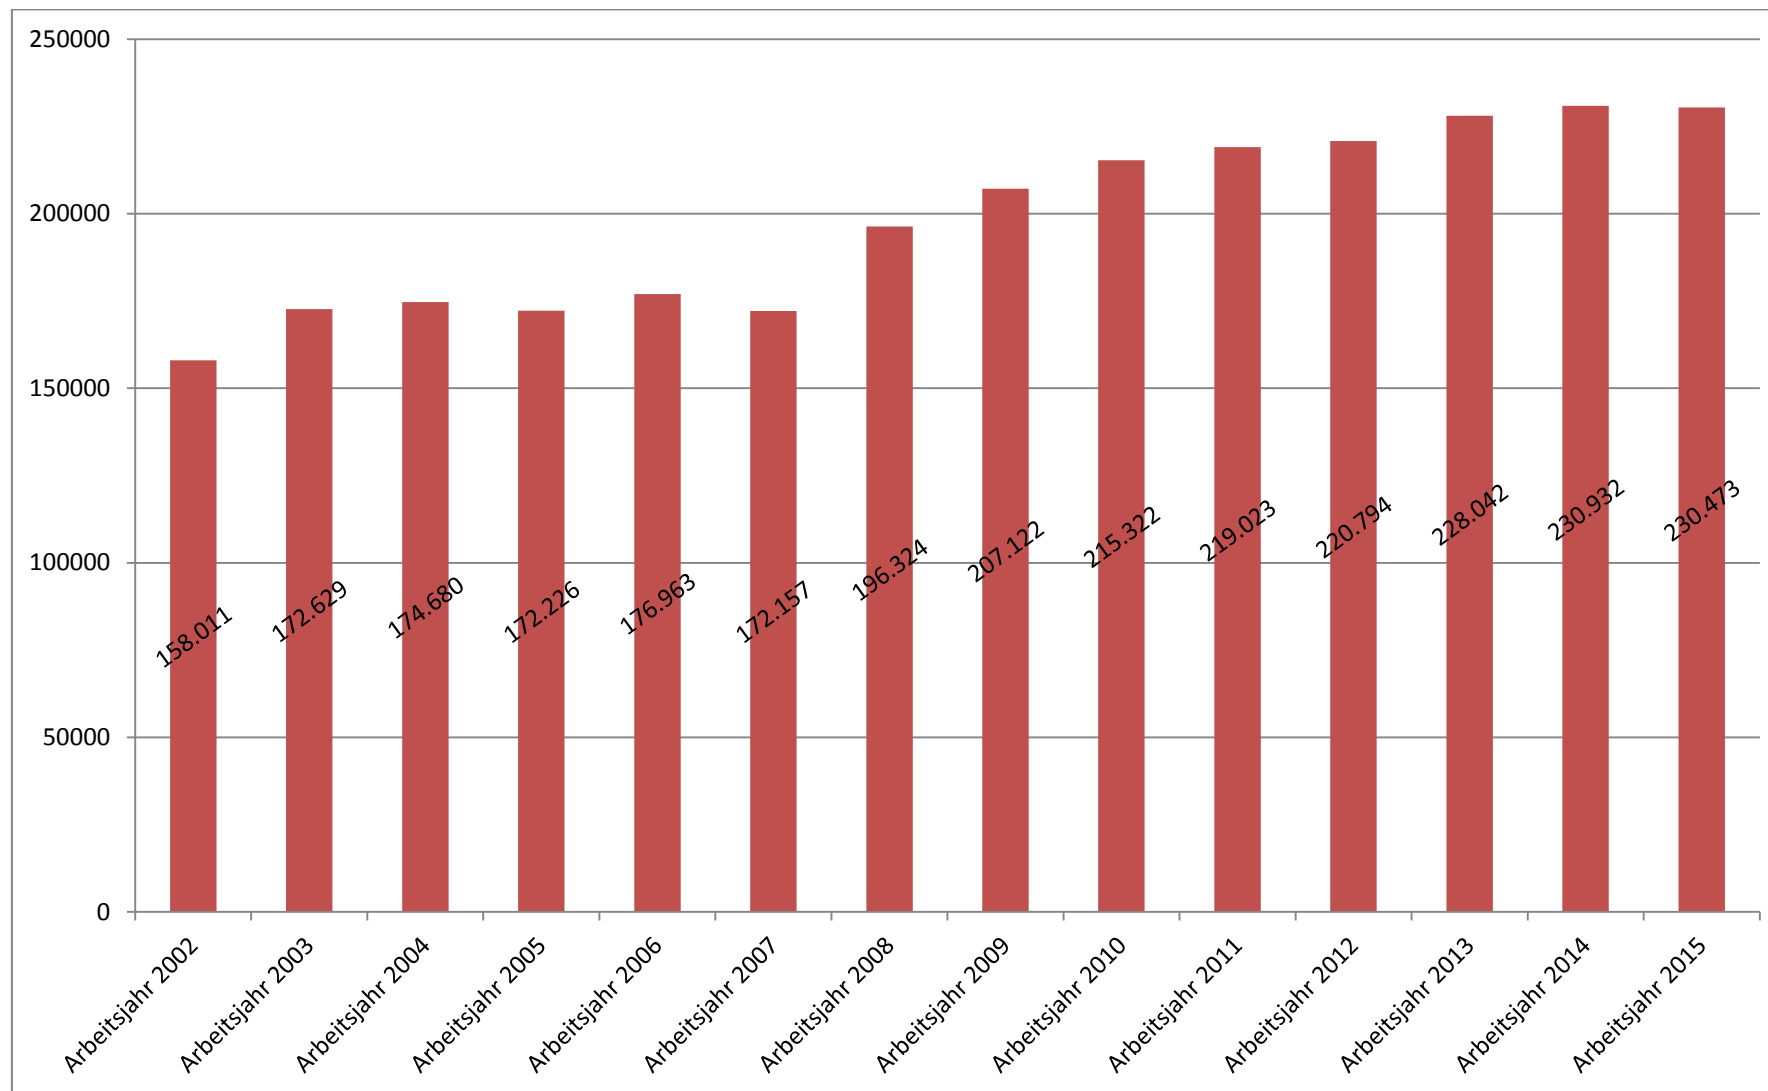

GESCHLECHTERVERHÄLTNIS DER TEILNAHMEN										
VERBAND	ARGE BHÖ	BFI	BVÖ	FORUM	LFI	RÖBW	VG-Ö	VÖGB	VÖV	WIFI
Frauen	57%	50%	*	74%	44%	59%	54%	42%	75%	46%
Männer	43%	50%	*	26%	56%	41%	46%	58%	25%	54%

*= keine Angabe

Frauen- und Männeranteil der Teilnahmen (excl. BVÖ)

60% Frauen 40% Männer

UNTERRICHTSEINHEITEN (UE)											
VERBAND	ARGE BHÖ	BFI	BVÖ	FORUM	LFI	RÖBW	VG-Ö	VÖGB	VÖV	WIFI	GESAMT
Kurzveranstaltungen	11.469	*	*	44.773	29.831	28.512	3.334	6.961	36.736	0	161.616
Kurse	139.894	2.394.861	*	172.146	76.989	63.748	7.886	71.293	891.602	1.913.850	5.732.269
GESAMT	151.363	(2.394.861)	*	216.919	106.820	92.260	11.220	78.254	928.338	1.913.850	5.893.885

* = keine Angaben, () unvollständige Angaben ergeben eine unvollständige Summe.

Entwicklung der Anzahl der KEBÖ-MitarbeiterInnen (hauptberuflich)

Entwicklung der Veranstaltungszahlen (Kurse und Kurzveranstaltungen)