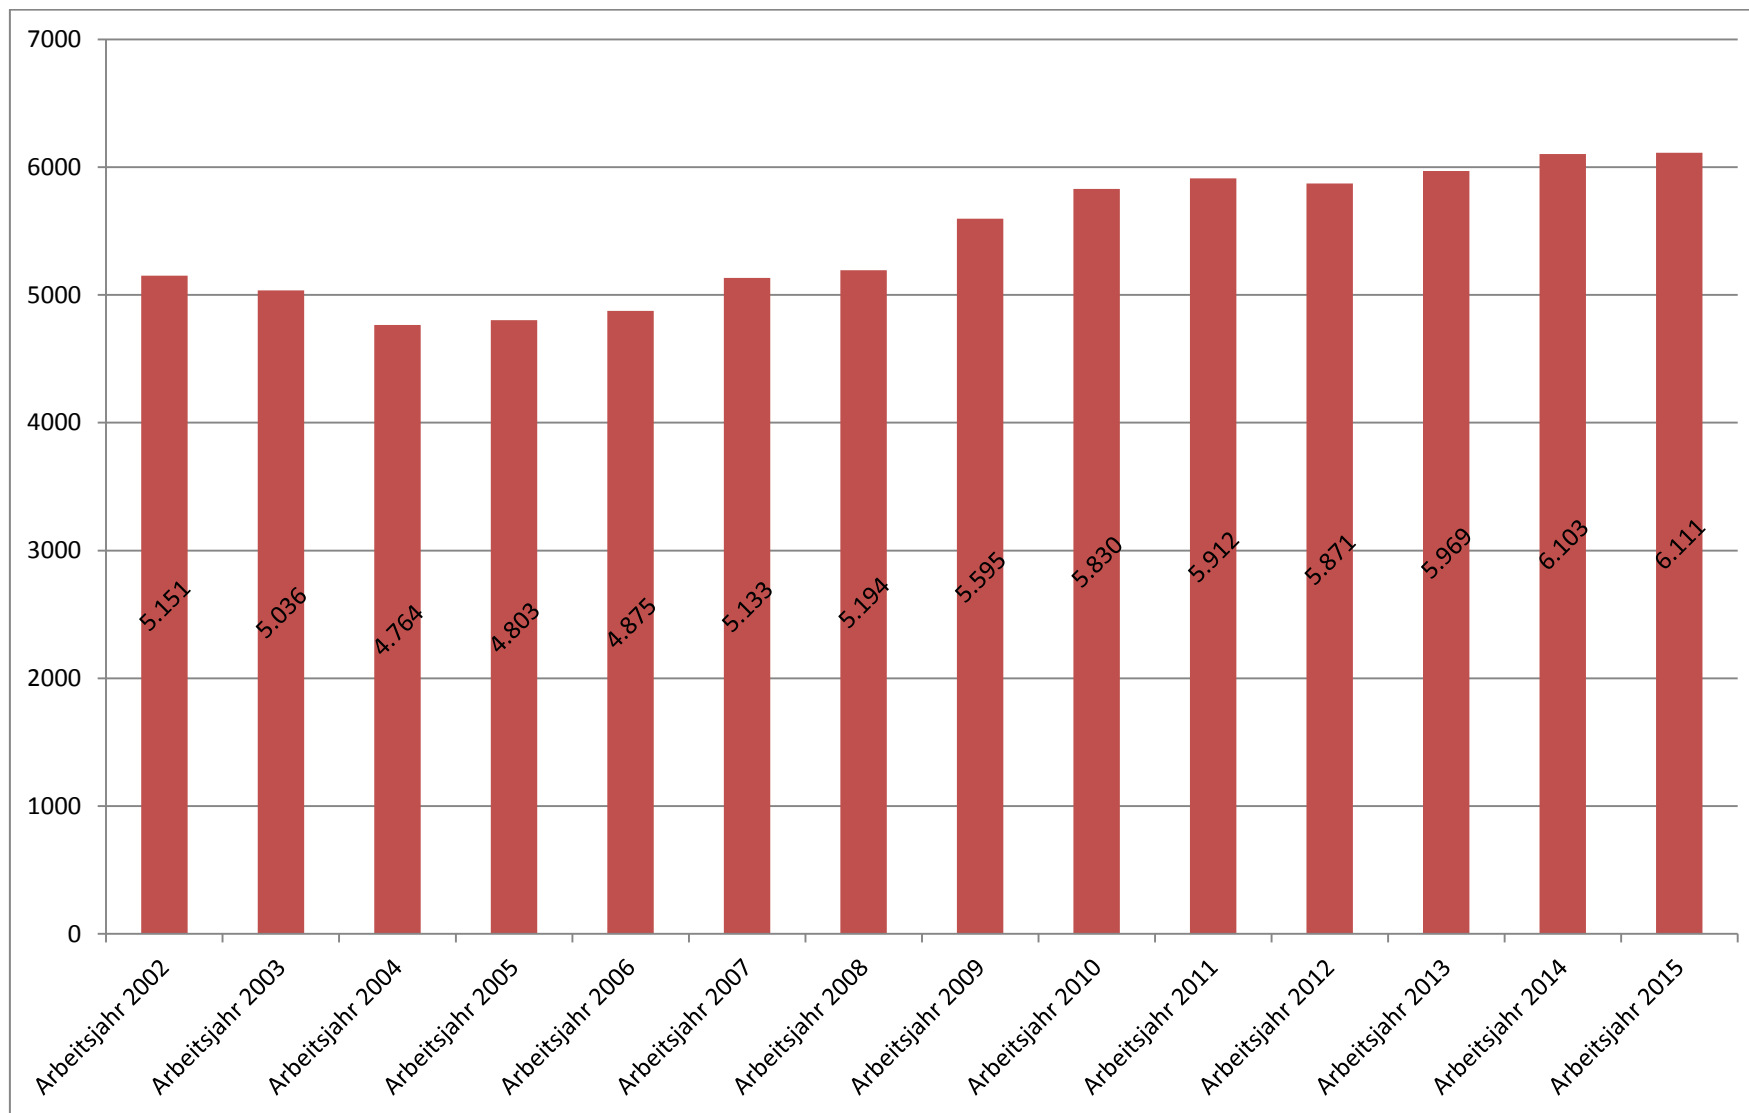

GESCHLECHTERVERHÄLTNIS DER TEILNAHMEN										
VERBAND	ARGE BHÖ	BFI	BVÖ	FORUM	LFI	RÖBW	VG-Ö	VÖGB	VÖV	WIFI
Frauen	57%	50%	*	74%	44%	59%	54%	42%	75%	46%
Männer	43%	50%	*	26%	56%	41%	46%	58%	25%	54%

*= keine Angabe

Frauen- und Männeranteil der Teilnahmen (excl. BVÖ)

60% Frauen 40% Männer

UNTERRICHTSEINHEITEN (UE)											
VERBAND	ARGE BHÖ	BFI	BVÖ	FORUM	LFI	RÖBW	VG-Ö	VÖGB	VÖV	WIFI	GESAMT
Kurzveranstaltungen	11.469	*	*	44.773	29.831	28.512	3.334	6.961	36.736	0	161.616
Kurse	139.894	2.394.861	*	172.146	76.989	63.748	7.886	71.293	891.602	1.913.850	5.732.269
GESAMT	151.363	(2.394.861)	*	216.919	106.820	92.260	11.220	78.254	928.338	1.913.850	5.893.885

* = keine Angaben, () unvollständige Angaben ergeben eine unvollständige Summe.

Entwicklung der Anzahl der KEBÖ-MitarbeiterInnen (hauptberuflich)

Entwicklung der Veranstaltungszahlen (Kurse und Kurzveranstaltungen)