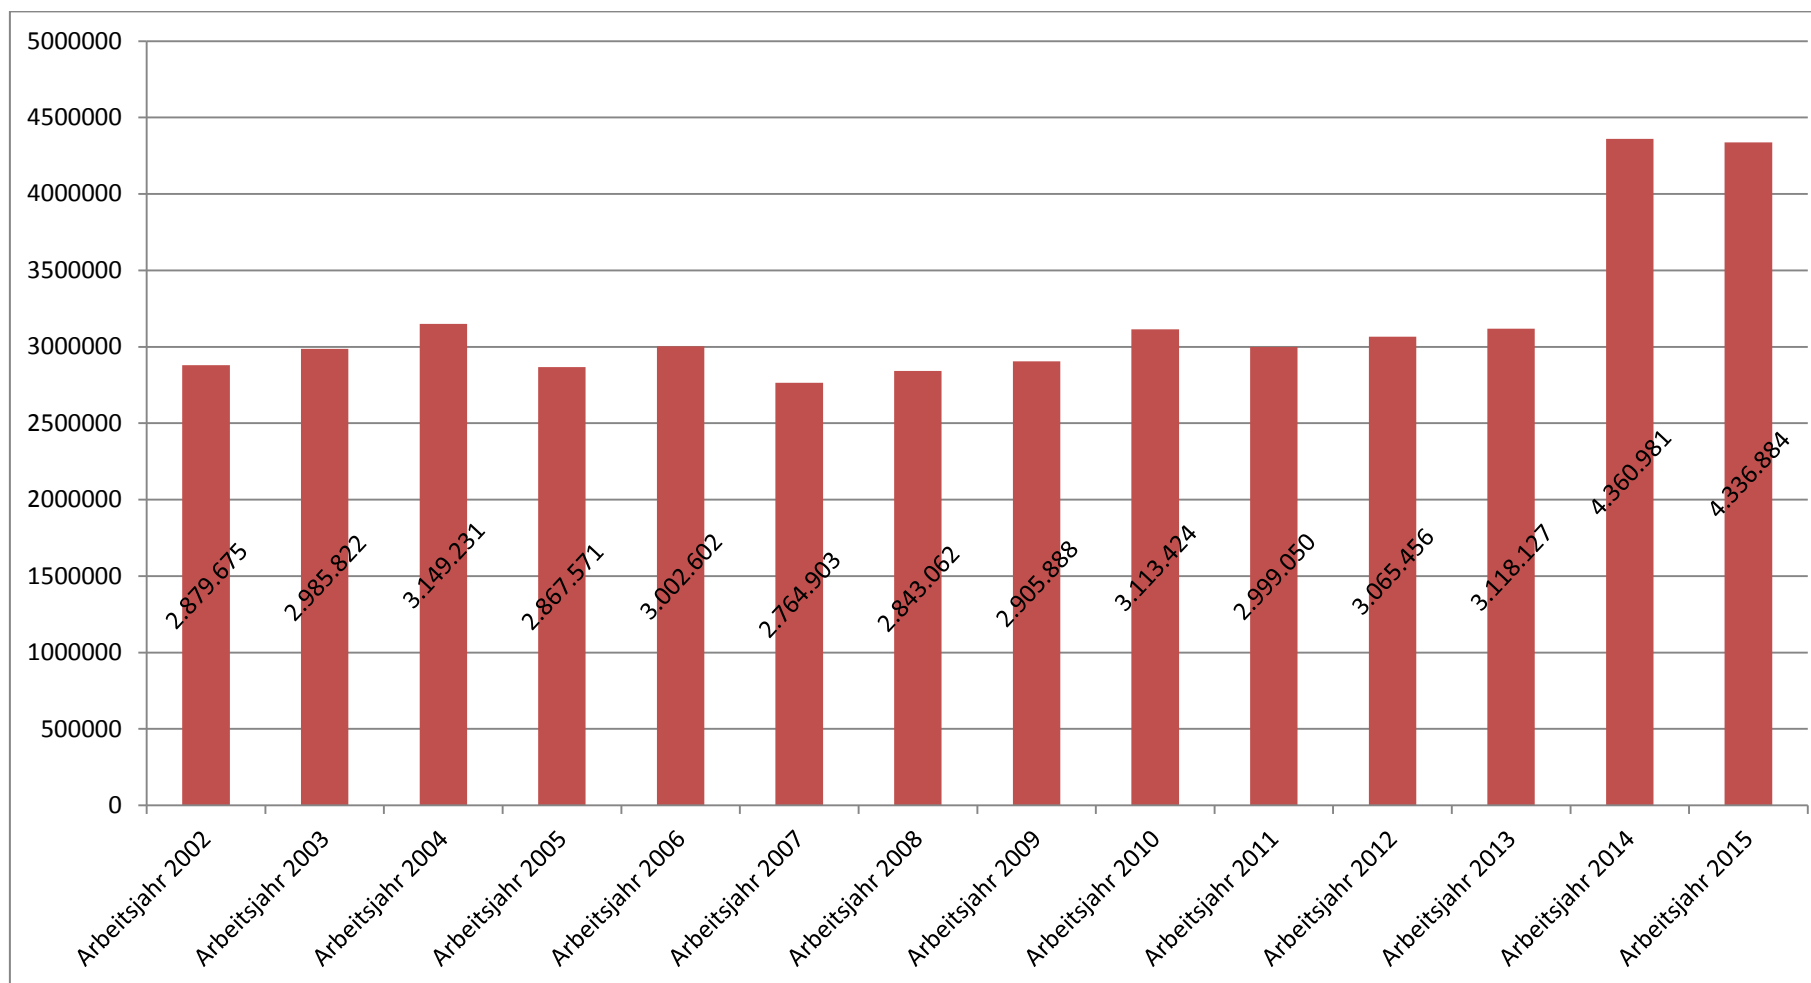

GESCHLECHTERVERHÄLTNIS DER TEILNAHMEN										
VERBAND	ARGE BHÖ	BFI	BVÖ	FORUM	LFI	RÖBW	VG-Ö	VÖGB	VÖV	WIFI
Frauen	57%	50%	*	74%	44%	59%	54%	42%	75%	46%
Männer	43%	50%	*	26%	56%	41%	46%	58%	25%	54%

*= keine Angabe

Frauen- und Männeranteil der Teilnahmen (excl. BVÖ)

60% Frauen 40% Männer

UNTERRICHTSEINHEITEN (UE)											
VERBAND	ARGE BHÖ	BFI	BVÖ	FORUM	LFI	RÖBW	VG-Ö	VÖGB	VÖV	WIFI	GESAMT
Kurzveranstaltungen	11.469	*	*	44.773	29.831	28.512	3.334	6.961	36.736	0	161.616
Kurse	139.894	2.394.861	*	172.146	76.989	63.748	7.886	71.293	891.602	1.913.850	5.732.269
GESAMT	151.363	(2.394.861)	*	216.919	106.820	92.260	11.220	78.254	928.338	1.913.850	5.893.885

* = keine Angaben, () unvollständige Angaben ergeben eine unvollständige Summe.

Entwicklung der Anzahl der KEBÖ-MitarbeiterInnen (hauptberuflich)

Entwicklung der Veranstaltungszahlen (Kurse und Kurzveranstaltungen)

Entwicklung der Teilnehmezahlen (Kurse und Kurzveranstaltungen)

Die Steigerung von Arbeitsjahr 2013 auf 2014 ergibt sich durch die erstmalige Erhebung der Teilnahmen in Kurzveranstaltungen durch das BVÖ – bislang wurden nur Kurszahlen angegeben.