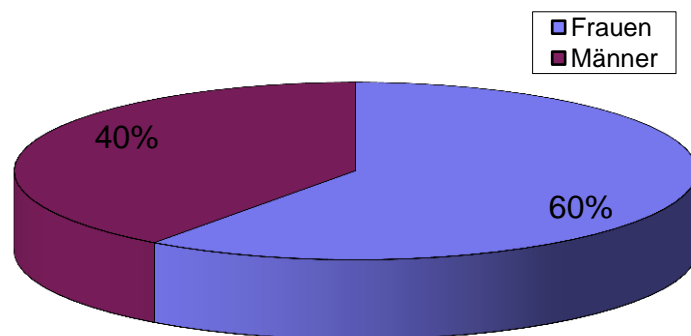

GESCHLECHTERVERHÄLTNIS DER TEILNAHMEN										
VERBAND	ARGE BHÖ	BFI	BVÖ	FORUM	LFI	RÖBW	VG-Ö	VÖGB	VÖV	WIFI
Frauen	57%	50%	*	74%	44%	59%	54%	42%	75%	46%
Männer	43%	50%	*	26%	56%	41%	46%	58%	25%	54%

*= keine Angabe

Frauen- und Männeranteil der Teilnahmen (excl. BVÖ)

60% Frauen 40% Männer